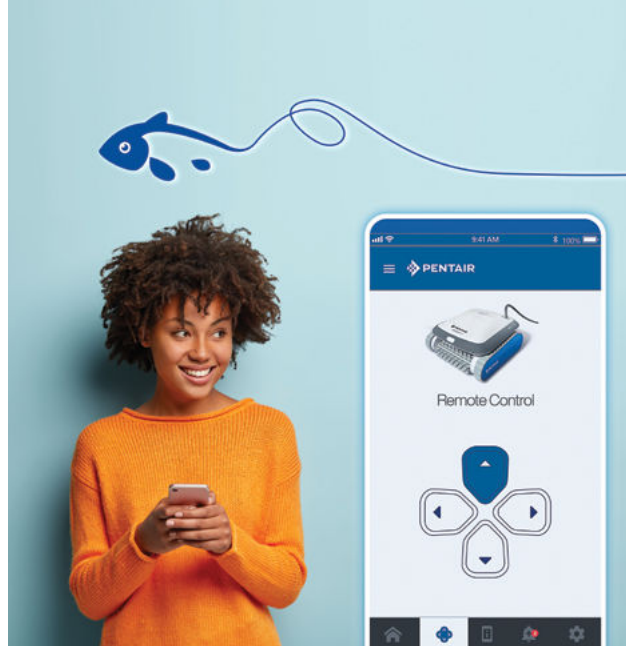

Facile à porter et ergonomique

Très fin avec des dimensions hyper compactes et un poids inférieur à 6kg, il est aussi facile à porter qu'un petit cartable.

Muni d'un système d'évacuation d'eau très rapide, il devient un vrai plaisir de le sortir de l'eau.

Profitez plus de votre piscine, en réduisant le temps d'entretien.

PROWLER P10 & P20

Heureux comme
un poisson dans l'eau.

Sans oublier son
astucieux voyant lumineux*
qui prévient dès que son
filtre est plein.

*Disponible sur le modèle
Prowler P20

		PROWLER P10	PROWLER P20
PISCINE	Taille	30 m ² - longueur jusqu'à 8 m	70 m ² - longueur jusqu'à 12 m
	Forme	Toutes formes et finitions	Toutes formes et finitions
ÉQUIPEMENTS	Longueur du câble flottant	12 m	18 m
	Type de filtre	Filtration simple couche	Filtration double couche
	Accès au filtre	Par le dessus du robot	Par le dessus du robot Indicateur de filtre plein
	Type de brosse	Brosses PVC	Brosses PVC
	Type de nettoyage	Fond	Fond, parois et ligne d'eau
NETTOYAGE	Durée des cycles	1h30	1h30, 2h00 ou 2h30
	Commande à distance	Non disponible	Application smartphone
	Technologie de navigation	Smart Navigation Gyroscope Détection entrée plage	Smart Navigation Gyroscope Détection entrée plage
GARANTIE		2 ans	2 ans

Vous rêviez d'avoir un «poisson télécommandé» ?

Pilotez votre Prowler P20 à distance grâce au module Bluetooth et l'application gratuite Prowler RC. Guidez-le aisément dans votre piscine pour un nettoyage localisé.