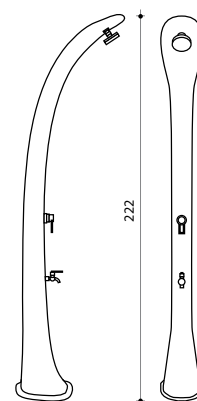

Cobra

Photos non contractuelles

DOUCHE SOLAIRE COBRA

Une touche de design dans votre jardin

32 L

Disponible en 5 coloris

GARANTIE
2
ANS

COBRA

Comme pour l'ensemble de la gamme Formidra, la COBRA est écologique grâce à son réservoir chauffé par le soleil.

Conçue en polyéthylène haute densité, la Cobra est disponible en 5 coloris.

Douche solaire 32L
 Avec rince pieds
 Matière : PEHD*
 Hauteur : 222cm
 Système de fixation inclus
 Garantie 2 ans