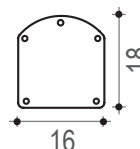

**Douche solaire 20L**  
Avec rince pieds et douchette  
Matière : Aluminium recyclable  
Hauteur : 120 cm  
Système de fixation inclus  
Garantie 2 ans

**Anthracite**  
DS-JG141NO

**Peinture Inox**  
DS-JG141NX