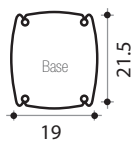

COBRA **32 L**

Douche solaire 32L
Avec rince pieds
Matière : PEHD*
Hauteur : 217cm
Système de fixation inclus
Garantie 2 ans

Vert DS-C720VE
Anthracite DS-C720NO
Rose DS-C720RS
Violet DS-C720VO
Bleu DS-C720BL

HAPPY 4X4 **44 L**

Douche solaire 44L
Avec rince pieds
Matière : PEHD*
Hauteur : 229cm
Système de fixation inclus
Garantie 2 ans

Violet DS-H422VO
Anthracite DS-H422NO
Rose DS-H422RS
Vert DS-H422VE
Bleu DS-H422BL

SO HAPPY **28 L**

Douche solaire 28L
Avec rince pieds
Matière : PEHD*
Hauteur : 216cm
Système de fixation inclus
Garantie 2 ans

Bleu DS-H221BL
Anthracite DS-H221NO
Rose DS-H221RS
Violet DS-H221VO
Vert DS-H221VE