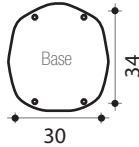

COBRA **32 L**

Douche solaire 32L
Avec rince pieds
Matière : PEHD*
Hauteur : 217cm
Système de fixation inclus
Garantie 2 ans

Vert DS-C720VE
Anthracite DS-C720NO
Rose DS-C720RS
Violet DS-C720VO
Bleu DS-C720BL