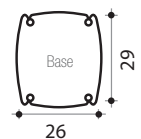

HAPPY GO **23 L**

Douche solaire 23L
Matière : PEHD*
Hauteur : 120cm
Système de fixation inclus
Garantie 2 ans

Anthracite DS-HG142NO
Violet DS-HG142VO
Rose DS-HG142RS
Vert DS-HG142VE
Bleu DS-HG142BL