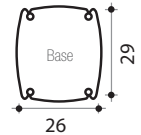

COBRA **32 L**

Douche solaire 32L
Avec rince pieds
Matière : PEHD*
Hauteur : 217cm
Système de fixation inclus
Garantie 2 ans

Vert DS-C720VE
Anthracite DS-C720NO
Rose DS-C720RS
Violet DS-C720VO
Bleu DS-C720BL

HAPPY 4X4 **44 L**

Douche solaire 44L
Avec rince pieds
Matière : PEHD*
Hauteur : 229cm
Système de fixation inclus
Garantie 2 ans

Violet DS-H422VO
Anthracite DS-H422NO
Rose DS-H422RS
Vert DS-H422VE
Bleu DS-H422BL