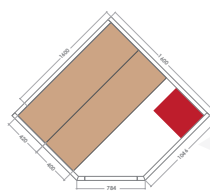

Vous avez un grand choix d'ambiances, éclairage tamisé et chromothérapie LED

CARACTÉRISTIQUES

VENETIAN 2
2 places

2 places

Dimensions 139 x 110 x 200 cm

Poêle 3,5 kW inclus

Éclairage intérieur + chromothérapie LED intérieure

Extérieur en Épicéa

Banc et appui-têtes en abachi

VENETIAN 3/4
3/4 places

3/4 places

Dimensions 160 x 160 x 200 cm

Poêle 4,5 kW inclus

Éclairage intérieur + chromothérapie LED intérieure

Extérieur en Épicéa

Double banc et appui-têtes en abachi

VENETIAN 4/5
4/5 places

4/5 places

Dimensions 185 x 185 x 200 cm

Poêle 8 kW inclus

Éclairage intérieur + chromothérapie LED intérieure

Extérieur en Épicéa

Double Banc et appui-têtes en abachi