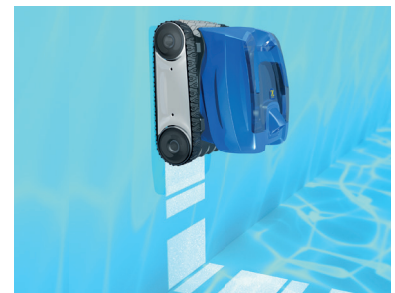

### 1 NETTOYAGE EFFICACE DU FOND ET DES PAROIS

Doté d'un système de **déplacement intelligent**, le robot couvre le fond et les parois du bassin sans que vous n'ayez à vous en soucier. Il assure un nettoyage optimal grâce à sa **fonction brossage**, qui permet de décoller les débris rapidement avant d'être aspirés. Un concentré de savoir-faire Zodiac®, au service de l'efficacité.

### 2 LÉGER POUR UNE MANIPULATION SANS EFFORT

Avec son poids plume de seulement 5,5 kg, le TornaX™ RT 3200 est l'un **des robots les plus légers** du marché. Il vous offre ainsi une manipulation simple, rapide et sans effort.