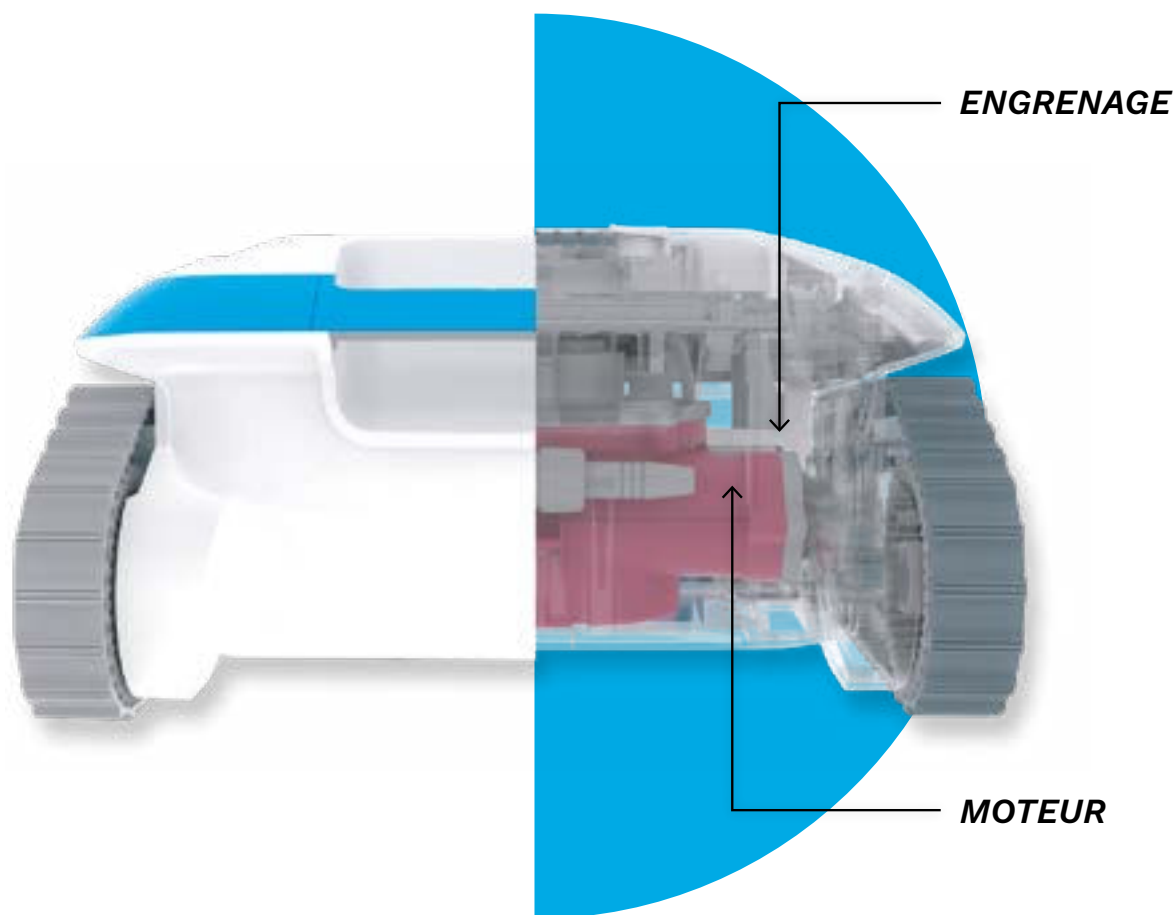

Double filtration

Cosmy the Bot 250 est équipé de deux filtres emboîtés l'un dans l'autre. Cette double filtration piège les plus petites particules et vous assure ainsi une eau toujours cristalline. Cosmy, c'est deux fois mieux !

Agile sur toutes les surfaces

Fond, parois, ligne d'eau... avec sa technologie intégrée, Cosmy adhère partout, sur les pentes les plus raides, sur tous les revêtements.

Cosmy manœuvre avec aisance et s'adapte parfaitement à toutes les configurations. Son déplacement optimisé assure un nettoyage complet, quelle que soit la forme du bassin.

RED CHERRY

APRICOT

UN CONCENTRÉ DE TECHNOLOGIE DANS MOINS DE 6 KG

TECHNOLOGIE D'ENGRENAGE PLANÉTAIRE

Les robots Cosmy sont équipés d'une technologie d'engrenage planétaire à deux étages, un système d'entraînement qui offre plus d'efficacité et une meilleure précision ; conjugué à deux moteurs et à une pompe puissante, Cosmy est l'un des robots les plus fiables sur le marché.