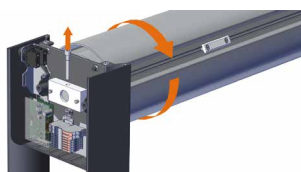

DES ATOUTS TECHNIQUES ET PRATIQUES

Moteur débrayable

Facilité d'utilisation : grâce à son moteur tubulaire placé dans l'axe d'enroulement et en un simple tour de clé ou depuis votre SmartPhone via l'App Cover Connect, la couverture s'enroule et se déroule en un rien de temps.

Moteur débrayable : pour plus de sérénité & pour sécuriser le bassin manuellement dans le cas d'une coupure électrique prolongée ou de tout autre dysfonctionnement éventuel.

Tranquillité : équipée, de série, d'un système de fin de course. Une fois la fermeture enclenchée, **l'arrêt de la couverture se fait automatiquement en fin de bassin.**

Une parfaite adaptation aux évolutions du marché : pour les utilisateurs qui ont opté pour un traitement de l'eau avec électrolyseur au sel, OCTÉO intègre de série un coffret avec contact dédié à la gestion de l'appareil de dosage. Selon les consignes que vous aurez données à l'électrolyseur, la production de chlore sera gérée automatiquement selon que la couverture automatique est ouverte ou fermée.