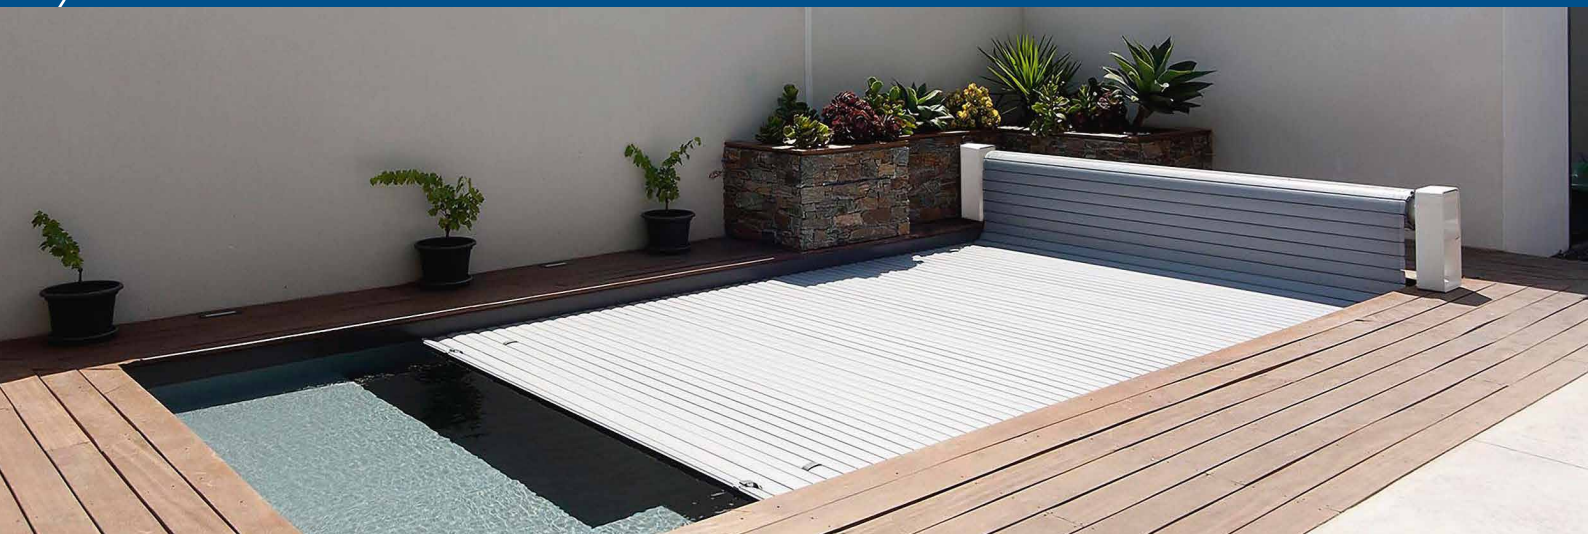

Pourquoi choisir la Couverture Automatique OCTÉO

UNE SÉCURITÉ ASSURÉE

La couverture automatique OCTÉO assure une sécurité optimale du bassin. Répond à la norme **NF P90-308** selon le système de sécurité choisi :

- **Système de sécurité en INOX**, la couverture est conforme si & seulement si **la largeur intérieure du bassin est supérieure ou égale à 2,30 m.**
- **Système de sécurité en ABS**, la couverture est conforme si & seulement si **la largeur intérieure du bassin est supérieure ou égale à 2 m.**

Des brides ultra résistantes à fixation murale ou sur arase ferment et sécurisent définitivement la piscine. Une fois attachées, l'accès à l'eau devient impossible*.

La couverture OCTÉO, une fois fermée, protège également le bassin des impuretés : feuilles, pollen, poussière...

Enfin, elle assure une barrière thermique : réduit l'évaporation de l'eau et la perte de chaleur.

DES ATOUTS TECHNIQUES ET PRATIQUES

Facilité d'utilisation : grâce à son moteur tubulaire placé dans l'axe d'enroulement et en un simple tour de clé ou depuis votre SmartPhone via l'App Cover Connect, la couverture s'enroule et se déroule en un rien de temps.

Moteur débrayable : pour plus de sérénité & pour sécuriser le bassin manuellement dans le cas d'une coupure électrique prolongée ou de tout autre dysfonctionnement éventuel.

Tranquillité : équipée, de série, d'un système de fin de course. Une fois la fermeture enclenchée, **l'arrêt de la couverture se fait automatiquement en fin de bassin.**

Une parfaite adaptation aux évolutions du marché : pour les utilisateurs qui ont opté pour un traitement de l'eau avec électrolyseur au sel, OCTÉO intègre de série un coffret avec contact dédié à la gestion de l'appareil de dosage. Selon les consignes que vous aurez données à l'électrolyseur, la production de chlore sera gérée automatiquement selon que la couverture automatique est ouverte ou fermée.