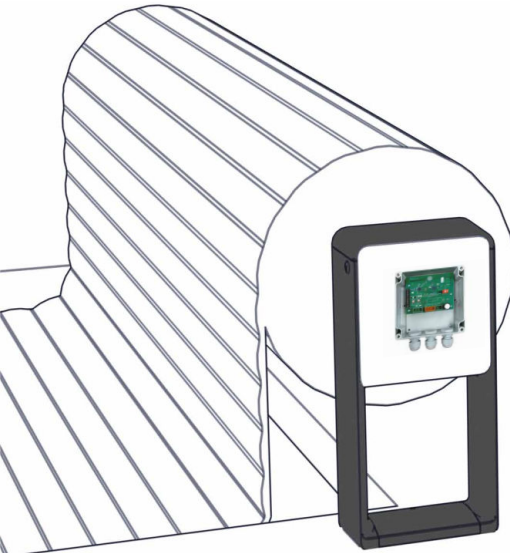

En option, Récepteur BlueTooth intégré dans le pied

Télécommande porte-clés (en option)
Non conforme à la norme NF P90-308

Boîtier de commande mural sans fil (en option)