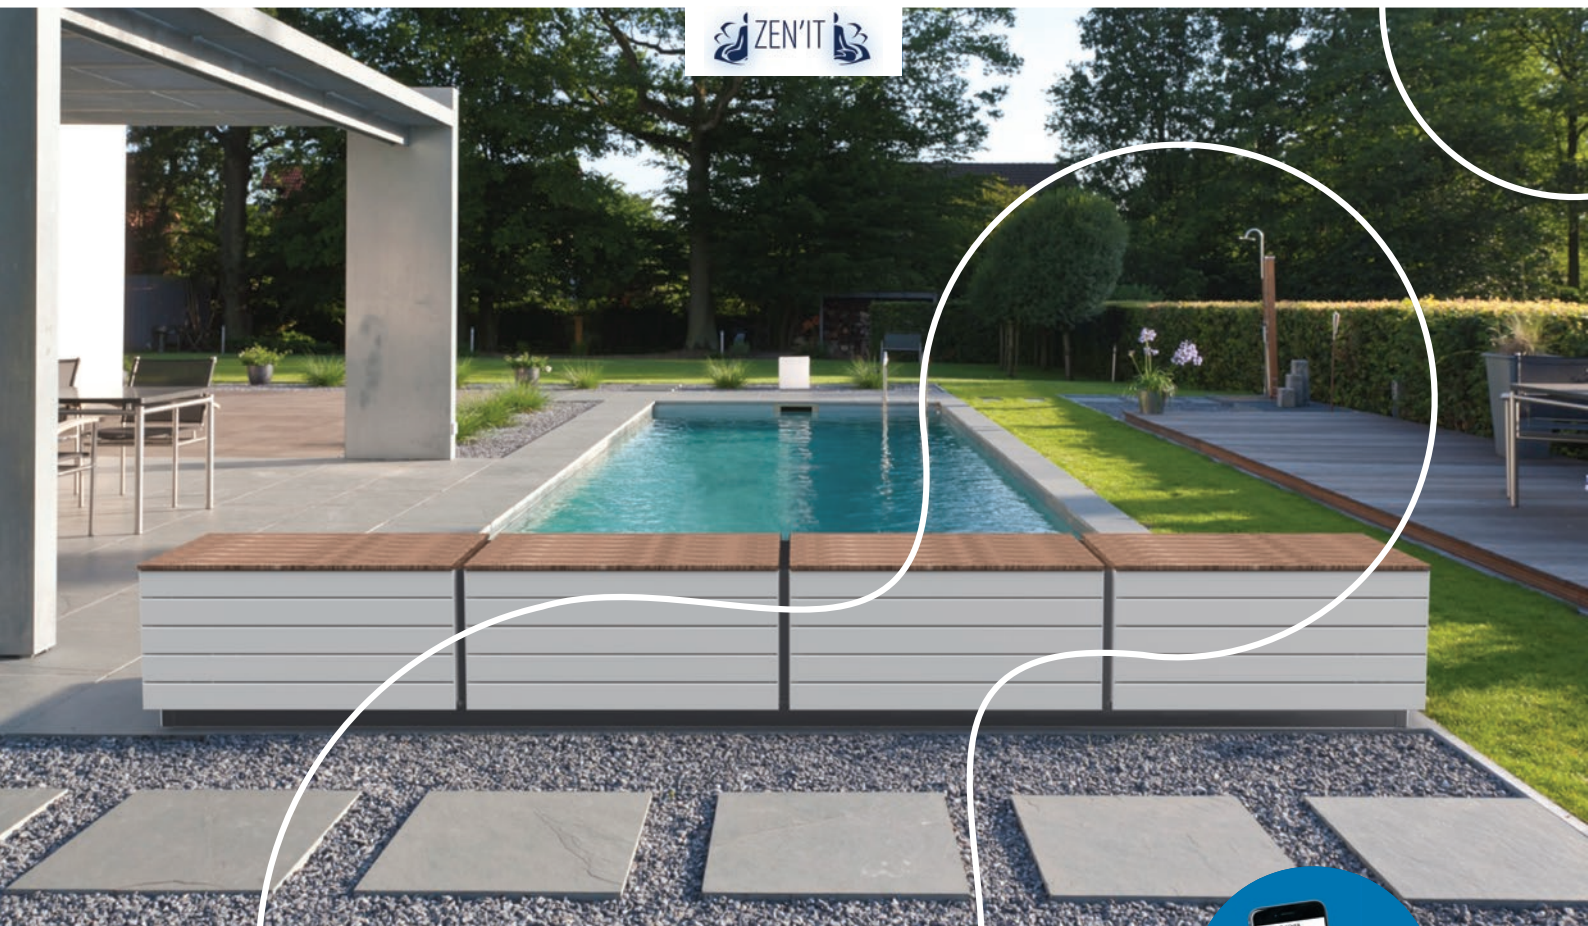

ZEN'IT

BANC-COFFRE POUR COUVERTURE AUTOMATIQUE HORS SOL

- Habille l'axe de toutes les couvertures automatiques hors sol
- Pour la construction ou la rénovation
- Banc-Coffre esthétique au style contemporain pour sublimer l'espace piscine

5 ANS
GARANTIE
MOTEUR
& COFFRET

Photo non contractuelle*

SÉCURISER MAIS AUSSI EMBELLIR !

Pour un extérieur harmonieux, AstralPool propose le **Banc-Coffre ZEN'IT, un meuble élégant qui habille la couverture automatique hors sol et son pied**. Conçu comme un meuble outdoor : cet équipement vient sublimer l'espace dédié à la piscine mais aussi, compléter l'aménagement de tous les espaces extérieurs. De style contemporain, ZEN'IT s'intègre à la perfection à tous les styles d'environnement extérieur. Fabriqué en France, le Banc-Coffre ZEN'IT est conçu par l'association de modules dont les matériaux sont de qualité première : en aluminium thermolaqué, PVC & Bois Exotique.

3 en 1 : couvre élégamment l'enrouleur hors sol et son pied, offre une zone de stockage pour du matériel (*un robot, des produits de traitement, les jouets des enfants...*), pour se détendre en famille et entre amis en utilisation assise ou bain de soleil.

Le banc ZEN'IT peut être vendu complet mais également seul pour venir habiller un volet hors sol existant. Votre piscine doit ainsi répondre au prérequis de base, à savoir : ses dimensions ne doivent pas excéder 5 x 9 m ou 6 x 8 m et les rayons inférieurs à 7 cm au niveau des angles de la piscine, côté enrouleur. Compatible avec tous les enrouleurs hors sol AstralPool.