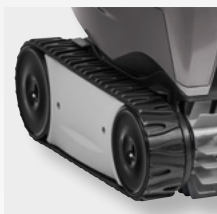

L'EFFICACITÉ TOUT SIMPLEMENT

OT 3200

TORNAX

1 NETTOYAGE EFFICACE DU FOND ET DES PAROIS

Doté d'un système de **déplacement intelligent**, le robot couvre la totalité du bassin sans que vous n'ayez à vous en soucier. Il assure un nettoyage optimal grâce à sa **fonction brossage**, qui permet de décoller les débris rapidement avant d'être aspirés. Un concentré de savoir-faire Zodiac®, au service de l'efficacité.

2 LÉGER POUR UNE MANIPULATION SANS EFFORT

Avec son poids plume de seulement 5,5 kg, OT 3200 **est l'un des robots les plus légers** du marché. Il vous offre ainsi une manipulation simple, rapide et sans effort.

3 FILTRE FACILE À NETTOYER

Pour vous simplifier la vie, **le filtre est accessible par le dessus du robot et se nettoie très facilement**, en vous épargnant le contact avec les débris.

CARACTÉRISTIQUES

Fenêtre transparente

Traction chenilles

POUR QUELLES PISCINES ?

1 PISCINES ENTERRÉES ET HORS-SOL À PAROIS RIGIDES

2 TOUTES FORMES DE PISCINES

3 FONDS PLATS, PENTES DOUCES, PENTES COMPOSÉES

4 TOUS REVÊTEMENTS*

5 TAILLE JUSQU'À 9X4M