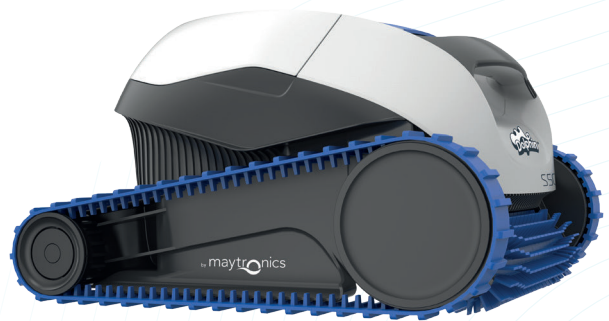

S Line

S50

Vivez une expérience exceptionnelle

Des performances exceptionnelles

Un nettoyage total et une filtration de l'eau maximale, grâce au système de navigation pour une couverture de nettoyage complète.

Dolphin S50

Le nettoyage complet de la piscine devient facile

Le robot nettoyeur de piscine Dolphin S50 de Maytronics est la solution idéale pour le nettoyage du fond des piscines de petites dimensions, y compris les piscines hors-sol. Le S50 est léger et compact. Grâce à son système de filtration accessible par le haut et son évacuation de l'eau rapide, il est toujours facile à manipuler.

Panier accessible par le dessus du robot pour un nettoyage très facile

Système de scan CleverClean™ pour une couverture optimale de votre piscine

Brosse avant active, augmente l'efficacité du nettoyage. Élimine les algues et les bactéries

Évacuation rapide de l'eau après utilisation pour une prise en main facile et légère

Panier filtrant fin, filtre la saleté et les débris

Convient pour les petites piscines et piscines hors-sol

Dolphin S50 Caractéristiques Produits