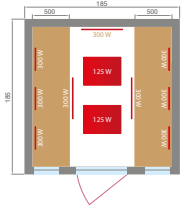

Panneaux Carbone au sol

Panneau de contrôle

Luminaires intérieurs / extérieurs

Lecteur MP3/FM

Chromothérapie

CARACTÉRISTIQUES

Capacité	2 places	3 places	4 places
Dimensions au sol	140 x 110 cm	160 x 160 cm	185 x 185 cm
Dimensions hors tout	140 x 125 x 200 cm	160 x 160 x 200 cm	200 x 185 x 200 cm
Émetteurs infrarouge et puissance	7 = 1980W	9 = 2580W	11 = 2950W
Type d'émetteurs	Infrarouge Dual Healthy Quartz et magnésium		
Accessoires	Chromothérapie LED / Panneau de contrôle digital / Audio MP3 / FM		
Température	18 à 60°C		
Intérieur	Banc et appui-têtes en épicéa		
Poids	172 kg	214 kg	269 kg
Garantie	Électronique 2 ans / Boiserie 7 ans		
Référence	SN-SPECTRA03R	SN-SPECTRA04C	SN-SPECTRA05R