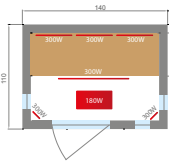

Panneaux Carbone au sol

Panneau de contrôle

Luminaires intérieurs / extérieurs

Lecteur MP3/FM

Chromothérapie

CARACTÉRISTIQUES

Capacité	2 places	3 places	4 places
Dimensions au sol	140 x 110 cm	160 x 160 cm	185 x 185 cm
Dimensions hors tout	140 x 125 x 200 cm	160 x 160 x 200 cm	200 x 185 x 200 cm
Émetteurs infrarouge et puissance	7 = 1980W	9 = 2580W	11 = 2950W
Type d'émetteurs	Infrarouge Dual Healthy Quartz et magnésium		
Accessoires	Chromothérapie LED / Panneau de contrôle digital / Audio MP3 / FM		
Température	18 à 60°C		
Intérieur	Banc et appui-têtes en épicéa		
Poids	172 kg	214 kg	269 kg
Garantie	Électronique 2 ans / Boiserie 7 ans		
Référence	SN-SPECTRA03R	SN-SPECTRA04C	SN-SPECTRA05R