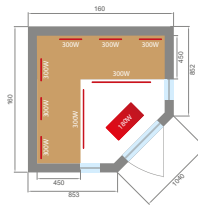

Panneaux Carbone au sol

Panneau de contrôle

Luminaires intérieurs / extérieurs

Lecteur MP3/FM

Chromothérapie

CARACTÉRISTIQUES

Capacité	2 places	3 places	4 places
Dimensions au sol	140 x 110 cm	160 x 160 cm	185 x 185 cm
Dimensions hors tout	140 x 125 x 200 cm	160 x 160 x 200 cm	200 x 185 x 200 cm
Émetteurs infrarouge et puissance	7 = 1980W	9 = 2580W	11 = 2950W
Type d'émetteurs	Infrarouge Dual Healthy Quartz et magnésium		
Accessoires	Chromothérapie LED / Panneau de contrôle digital / Audio MP3 / FM		
Température	18 à 60°C		
Intérieur	Banc et appui-têtes en épicéa		
Poids	172 kg	214 kg	269 kg
Garantie	Électronique 2 ans / Boiserie 7 ans		
Référence	SN-SPECTRA03R	SN-SPECTRA04C	SN-SPECTRA05R