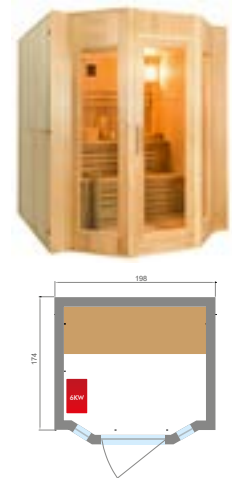

### CARACTÉRISTIQUES

Capacité	2 PLACES	3 PLACES	3/4 PLACES	4 PLACES
Modèle	Zen 2	Zen 3	Zen 3C	Zen 4
Dimensions au sol	120 x 110 cm	153 x 110 cm	150 x 150 cm	198 x 174 cm
Dimensions hors tout	120 x 110 x 190 cm	153 x 110 x 190 cm	150 x 150 x 200 cm	198 x 174 x 200 cm
Structure	Bois Épicéa 100 % Canadien			
Équipement	Luminaire d'ambiance, luminaire sous banquette, banquette d'assise, appuie-tête sur paroi Poêle électrique Harvia			
Accessoires	Kit sauna : louche et seau en bois, thermomètre, hygromètre et sablier traditionnel <b>En option :</b> Dossier et repose-tête en épicéa			
Porte	Verre sécurisé de 8 mm d'épaisseur			Encadrement bois vitre 4 mm
Alimentation	Mono 230V 1N ou Tri 430V 3N			
Poids	120 kg	186 kg	150 kg	232 kg
Garantie	Électronique 2 ans / Boiserie 7 ans			
Référence	SN-ZEN2PK	SN-ZEN3PK	SN-ZEN3CPK	SN-ZEN4PK