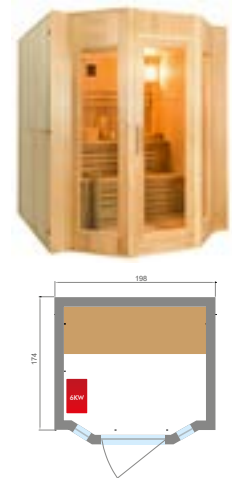

### CARACTÉRISTIQUES

Capacité	2 PLACES	3 PLACES	3/4 PLACES	4 PLACES
Modèle	Zen 2	Zen 3	Zen 3C	Zen 4
Dimensions au sol	120 x 110 cm	153 x 110 cm	150 x 150 cm	198 x 174 cm
Dimensions hors tout	120 x 110 x 190 cm	153 x 110 x 190 cm	150 x 150 x 200 cm	198 x 174 x 200 cm
Structure	Bois Épicéa 100 % Canadien			
Équipement	Luminaire d'ambiance, luminaire sous banquette, banquette d'assise, appuie-tête sur paroi Poêle électrique Harvia			
Accessoires	Kit sauna : louche et seau en bois, thermomètre, hygromètre et sablier traditionnel <b>En option</b> : Dossier et repose-tête en épicéa			
Porte	Verre sécurisé de 8 mm d'épaisseur			Encadrement bois vitre 4 mm
Alimentation	Mono 230V 1N ou Tri 430V 3N			
Poids	120 kg	186 kg	150 kg	232 kg
Garantie	Électronique 2 ans / Boiserie 7 ans			
Référence	SN-ZEN2PK	SN-ZEN3PK	SN-ZEN3CPK	SN-ZEN4PK