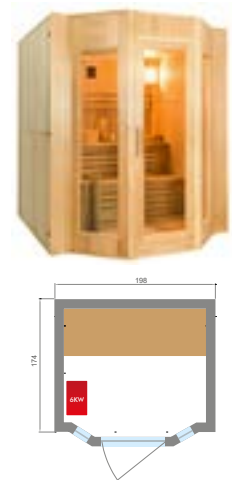

Disponible en simple ou double banquette selon le modèle, il est équipé de lumières d'accompagnement supérieures et sous le banc pour une ambiance détendue et agréable.

Le Zen est fourni complet avec son poêle finlandais Harvia et ses pierres de lave, ainsi que son kit sauna-traditionnel (seau, louche, thermomètre/hygromètre et son sablier).

POINTS FORTS

Boiseries 100% épicéa canadien

Poêle Harvia inclus

Lumière sous la banquette

Kit Sauna inclus

Ambiance tamisée

CARACTÉRISTIQUES

Capacité	2 PLACES	3 PLACES	3/4 PLACES	4 PLACES
Modèle	Zen 2	Zen 3	Zen 3C	Zen 4
Dimensions au sol	120 x 110 cm	153 x 110 cm	150 x 150 cm	198 x 174 cm
Dimensions hors tout	120 x 110 x 190 cm	153 x 110 x 190 cm	150 x 150 x 200 cm	198 x 174 x 200 cm
Structure	Bois Épicéa 100 % Canadien			
Équipement	Luminaire d'ambiance, luminaire sous banquette, banquette d'assise, appuie-tête sur paroi Poêle électrique Harvia			
Accessoires	Kit sauna : louche et seau en bois, thermomètre, hygromètre et sablier traditionnel En option : Dossier et repose-tête en épicéa			
Porte	Verre sécurisé de 8 mm d'épaisseur			Encadrement bois vitre 4 mm
Alimentation	Mono 230V 1N ou Tri 430V 3N			
Poids	120 kg	186 kg	150 kg	232 kg
Garantie	Électronique 2 ans / Boiserie 7 ans			
Référence	SN-ZEN2PK	SN-ZEN3PK	SN-ZEN3CPK	SN-ZEN4PK