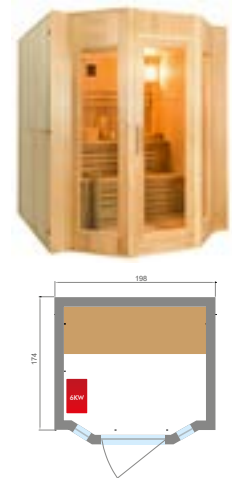

Disponible en simple ou double banquette selon le modèle, il est équipé de lumières d'accompagnement supérieures et sous le banc pour une ambiance détendue et agréable.

Le Zen est fourni complet avec son poêle finlandais Harvia et ses pierres de lave, ainsi que son kit sauna-traditionnel (seau, louche, thermomètre/hygromètre et son sablier).

POINTS FORTS

Boiseries 100% épicéa canadien

Poêle Harvia inclus

Lumière sous la banquette

Kit Sauna inclus

Ambiance tamisée

CARACTÉRISTIQUES

Capacité	2 PLACES	3 PLACES	3/4 PLACES	4 PLACES
Modèle	Zen 2	Zen 3	Zen 3C	Zen 4
Dimensions au sol	120 x 110 cm	153 x 110 cm	150 x 150 cm	198 x 174 cm
Dimensions hors tout	120 x 110 x 190 cm	153 x 110 x 190 cm	150 x 150 x 200 cm	198 x 174 x 200 cm
Structure	Bois Épicéa 100 % Canadien			
Équipement	Luminaire d'ambiance, luminaire sous banquette, banquette d'assise, appuie-tête sur paroi Poêle électrique Harvia			
Accessoires	Kit sauna : louche et seau en bois, thermomètre, hygromètre et sablier traditionnel En option : Dossier et repose-tête en épicéa			
Porte	Verre sécurisé de 8 mm d'épaisseur			Encadrement bois vitre 4 mm
Alimentation	Mono 230V 1N ou Tri 430V 3N			
Poids	120 kg	186 kg	150 kg	232 kg
Garantie	Électronique 2 ans / Boiserie 7 ans			
Référence	SN-ZEN2PK	SN-ZEN3PK	SN-ZEN3CPK	SN-ZEN4PK