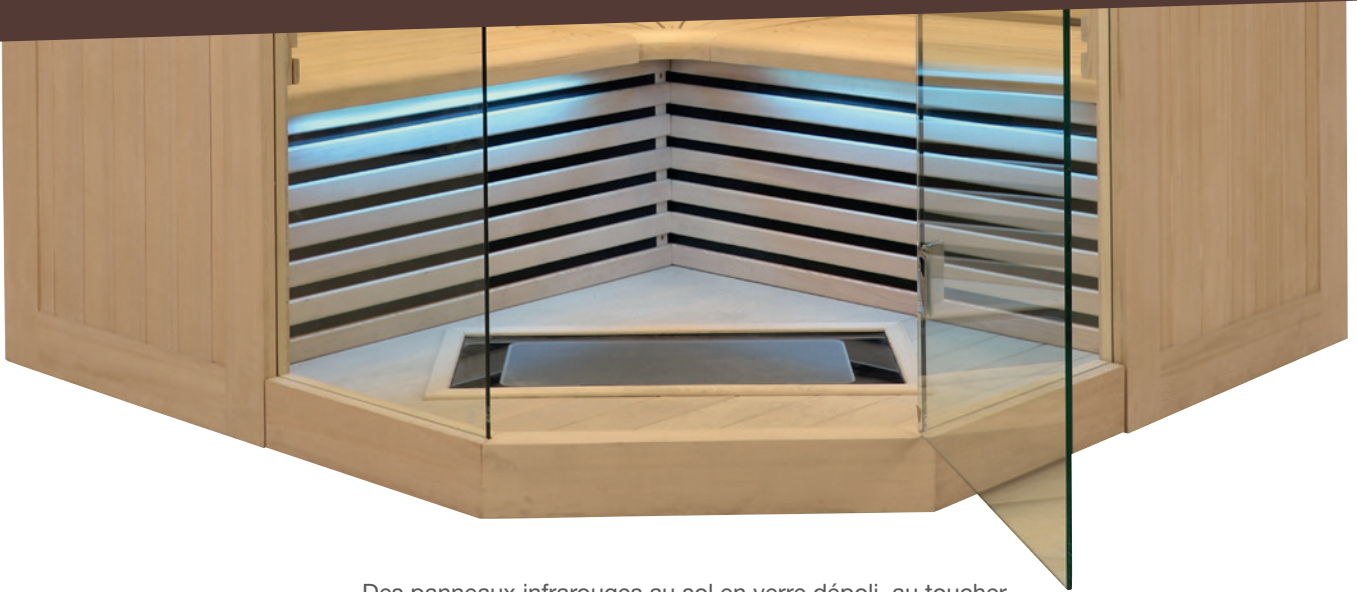

MAGNESIUM

Le magnésium produit des ondes IR-C qui stimulent l'épiderme et favorisent la sudation pour une détoxification en profondeur.

CARBONE

Le carbone assure une chaleur douce et bienveillante avec ses IR longs. Des panneaux disposés sur les parois répandent une chaleur uniforme sur l'ensemble de la cabine.

QUARTZ

Le Quartz crée une chaleur enveloppante et très agréable qui soulagera l'ensemble du système nerveux, notamment autour de la colonne vertébrale. Choisissez l'intensité des émetteurs en début de séance et tout le long de votre présence dans le sauna.