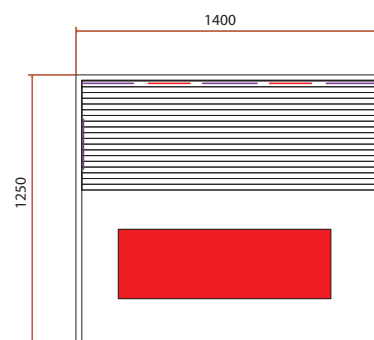

CANOPIÉE 2

	CANOPIÉE 2
Référence	HL-CNP02
Nombre de places	2 places assises
Dimensions	140 x 125 x 190 cm
Émetteurs Dual Healthy	x2
Panneaux carbone	x5
Émetteurs d'ambiance au sol	x1
Puissance totale	2150 W
Structure et boiseries	Épicéa du Canada
Équipements et accessoires	Éclairage intérieur Chromothérapie LED 7 couleurs Audio MP3 bluetooth avec haut-parleur par résonance Purificateur d'air automatique pour assainir l'air Porte magazine, porte boisson, support pour smartphone et support de serviette Porte en verre sécurisée avec poignée bois
Poids	
Garanties	Électrique 2 ans - Boiserie 10 ans