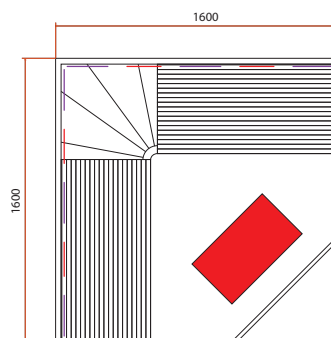

CANOPIÉE 3C

3-4

4 Dual
Healthy
Quartz
Magnesium

6 Carbone

	CANOPIÉE 3C
Référence	HL-CNP03C
Nombre de places	3 - 4 places assises
Dimensions	160 x 160 x 190 cm
Émetteurs Dual Healthy	x4
Panneaux carbone	x6
Émetteurs d'ambiance au sol	x1
Puissance totale	3250 W
Structure et boiseries	Épicéa du Canada
Équipements et accessoires	Éclairage intérieur Chromothérapie LED 7 couleurs Audio MP3 bluetooth avec haut-parleur par résonance Purificateur d'air automatique pour assainir l'air Porte magazine, porte boisson, support pour smartphone et support de serviette Porte en verre sécurisée avec poignée bois
Poids	
Garanties	Électrique 2 ans - Boiserie 10 ans