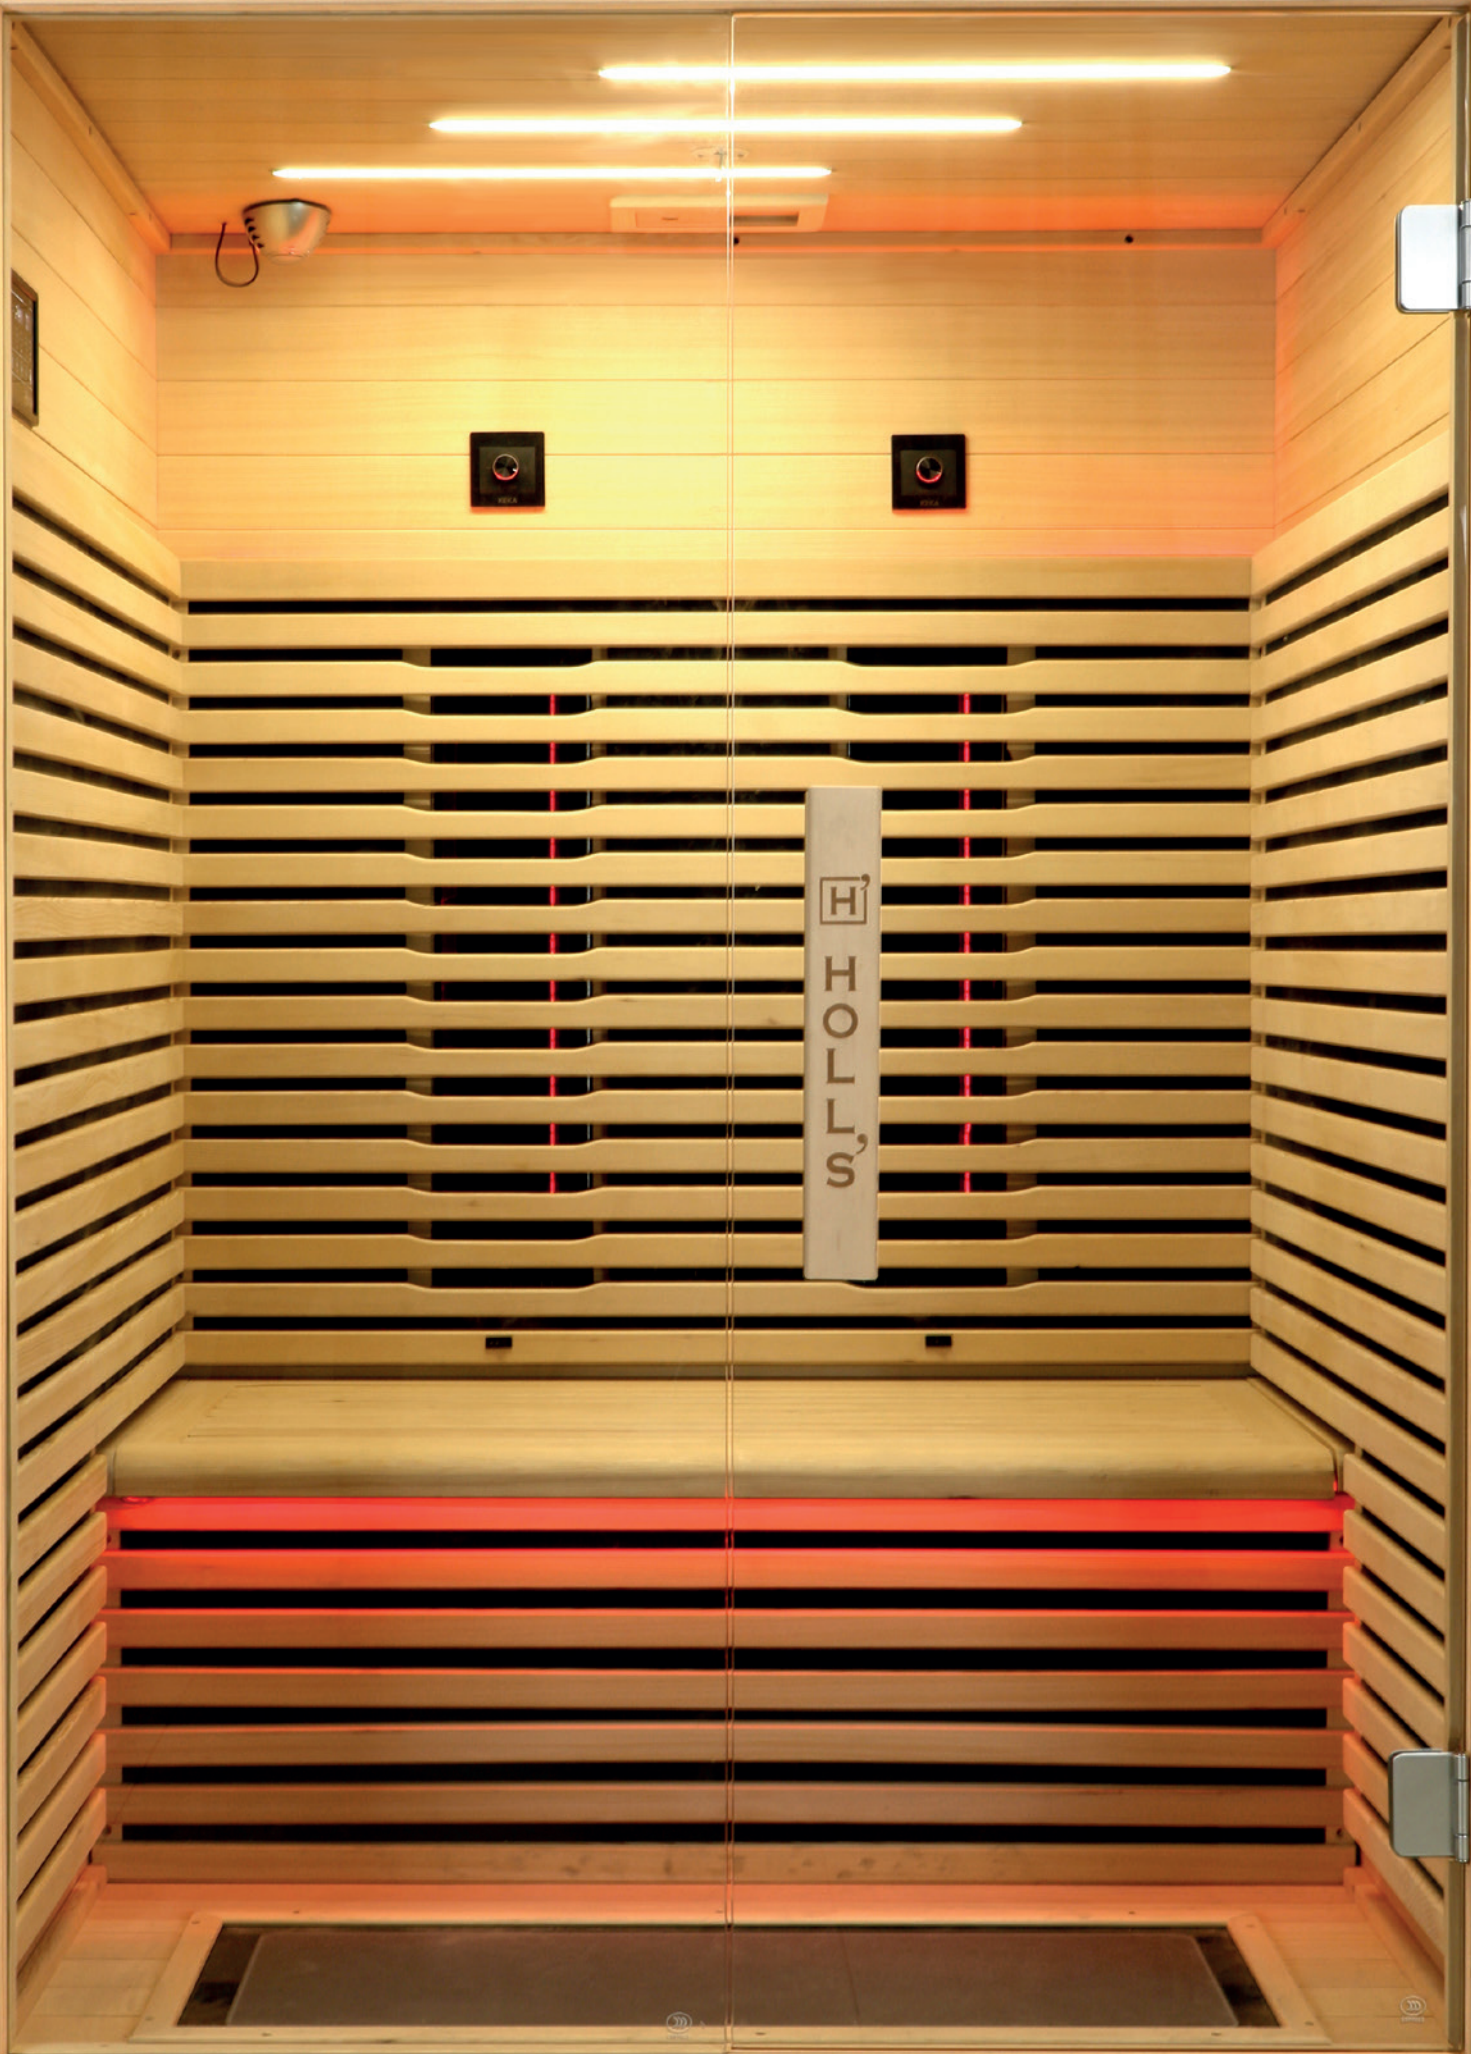

UN ESPACE OÙ SE CONJUGUENT CONFORT & ERGONOMIE

À l'intérieur du Canopée, les larges banquettes en bois massif sont sublimes par le jeu de lattes sur l'ensemble des parois de la cabine.

Une fois votre séance programmée (sur-mesure ou mode «Zen» préprogrammé), vous pourrez en profiter en tout confort grâce à une ergonomie finement étudiée, qui se traduit en une largeur de banc généreuse offrant d'amples espaces à chacun et chacune.

DES ACCESSOIRES POUR VOUS RENDRE LA VIE PLUS FACILE

“ *Le Canopée inclut un ensemble
d'accessoires qui maximise
la détente et le plaisir.* ”

Le purificateur d'air (ozonateur+ionisateur), réel poumon de la cabine de sauna, désinfecte et stérilise à l'ozone les particules d'air et les parois de la cabine en produisant des ions négatifs.

L'ambiance musicale est assurée par un nouveau système audio avant-gardiste à résonance, permettant de diffuser votre musique préférée par USB ou bluetooth sans haut parleur visible, et ce, avec une qualité inégalée.

Pour parfaire l'ergonomie de la cabine, différents supports sont inclus comme un porte boisson, un porte magazine, un support de téléphone ainsi qu'un porte serviette. Ceux-ci sont bien évidemment conçus dans la même essence de bois que celle de la cabine et sont à ajouter si vous le jugez utile.