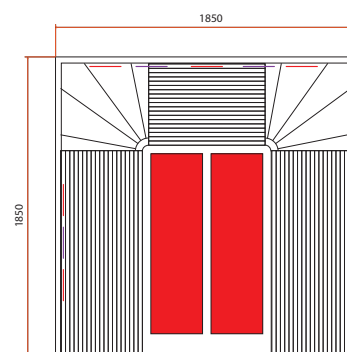

CANOPÉE 6

6

7 Dual
Healthy
Quartz
Magnésium

5 Carbone

	CANOPÉE 6
Référence	HL-CNPO6
Nombre de places	6 places assises
Dimensions	185 x 185 x 190 cm
Émetteurs Dual Healthy	x7
Panneaux carbone	x5
Émetteurs d'ambiance au sol	x2
Puissance totale	4000 W
Structure et boiseries	Épicéa du Canada
Équipements et accessoires	Éclairage intérieur Chromothérapie LED 7 couleurs Audio MP3 bluetooth avec haut-parleur par résonance Purificateur d'air automatique pour assainir l'air Porte magazine, porte boisson, support pour smartphone et support de serviette Porte en verre sécurisée avec poignée bois
Poids	
Garanties	Électrique 2 ans - Boiserie 10 ans