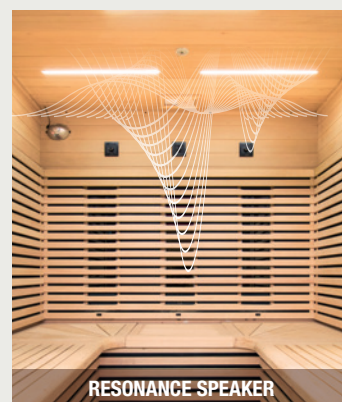

DES ACCESSOIRES POUR VOUS RENDRE LA VIE PLUS FACILE

“ *Le Canopée inclut un ensemble
d'accessoires qui maximise
la détente et le plaisir.* ”

Le purificateur d'air (ozonateur+ionisateur), réel poumon de la cabine de sauna, désinfecte et stérilise à l'ozone les particules d'air et les parois de la cabine en produisant des ions négatifs.

L'ambiance musicale est assurée par un nouveau système audio avant-gardiste à résonance, permettant de diffuser votre musique préférée par USB ou bluetooth sans haut parleur visible, et ce, avec une qualité inégalée.

Pour parfaire l'ergonomie de la cabine, différents supports sont inclus comme un porte boisson, un porte magazine, un support de téléphone ainsi qu'un porte serviette. Ceux-ci sont bien évidemment conçus dans la même essence de bois que celle de la cabine et sont à ajouter si vous le jugez utile.