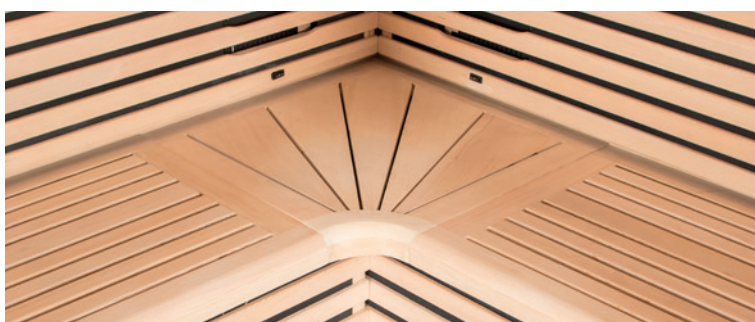

LARGE BANC EN L