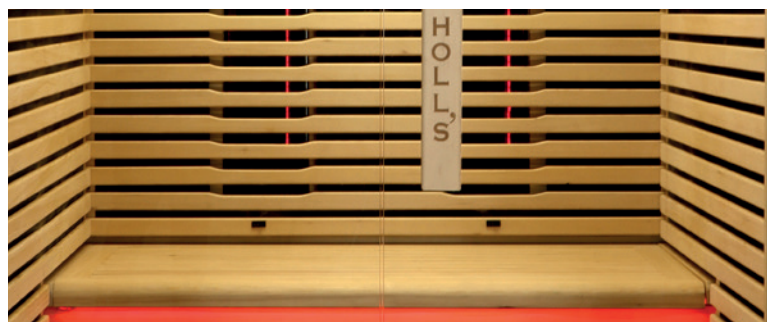

CANOPIÉE 2

ÉMETTEURS INTÉGRÉS

ÉMETTEUR DE SOL EFFET VERRE GIVRÉ

PUISSANCE QUARTZ VARIABLE

	CANOPIÉE 2
Référence	HL-CNP02
Nombre de places	2 places assises
Dimensions	140 x 125 x 190 cm
Émetteurs Dual Healthy	x2
Panneaux carbone	x5
Émetteurs d'ambiance au sol	x1
Puissance totale	2150 W
Structure et boiseries	Épicéa du Canada
Équipements et accessoires	Éclairage intérieur Chromothérapie LED 7 couleurs Audio MP3 bluetooth avec haut-parleur par résonance Purificateur d'air automatique pour assainir l'air Porte magazine, porte boisson, support pour smartphone et support de serviette Porte en verre sécurisée avec poignée bois
Poids	
Garanties	Électrique 2 ans - Boiserie 10 ans