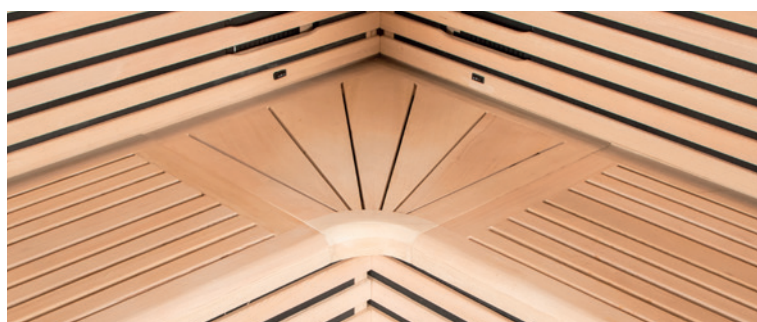

CANOPIÉE 3C
Référence	HL-CNP03C
Nombre de places	3 - 4 places assises
Dimensions	160 x 160 x 190 cm
Émetteurs Dual Healthy	x4
Panneaux carbone	x6
Émetteurs d'ambiance au sol	x1
Puissance totale	3250 W
Structure et boiseries	Épicéa du Canada
Équipements et accessoires	Éclairage intérieur Chromothérapie LED 7 couleurs Audio MP3 bluetooth avec haut-parleur par résonance Purificateur d'air automatique pour assainir l'air Porte magazine, porte boisson, support pour smartphone et support de serviette Porte en verre sécurisée avec poignée bois
Poids	
Garanties	Électrique 2 ans - Boiserie 10 ans

LARGE BANC EN L