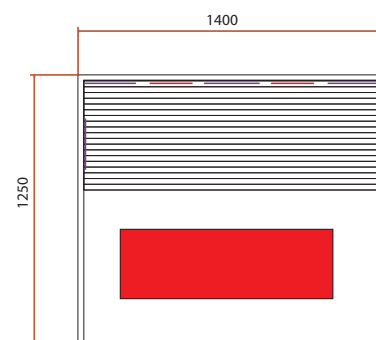

CANOPIÉE 2

	CANOPIÉE 2
Référence	HL-CNP02
Nombre de places	2 places assises
Dimensions	140 x 125 x 190 cm
Émetteurs Dual Healthy	x2
Panneaux carbone	x5
Émetteurs d'ambiance au sol	x1
Puissance totale	2150 W
Structure et boiseries	Épicéa du Canada
Équipements et accessoires	- Éclairage intérieur - Chromothérapie LED 7 couleurs - Audio MP3 bluetooth avec haut-parleur par résonance - Purificateur d'air automatique pour assainir l'air - Porte magazine, porte boisson, support pour smartphone et support de serviette - Porte en verre sécurisée avec poignée bois
Poids	
Garanties	Électrique 2 ans - Boiserie 10 ans