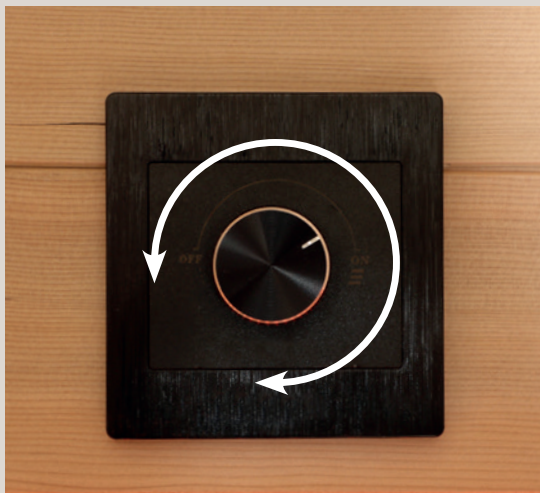

PERSONNALISEZ VOTRE SÉANCE GRÂCE AU QUARTZ