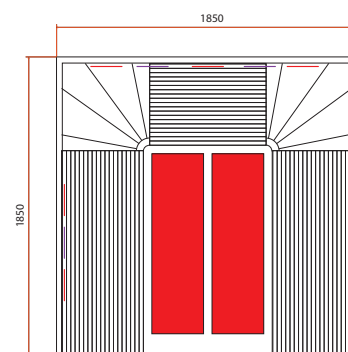

CANOPÉE 6

6

7 Dual
Healthy
Quartz
Magnésium

5 Carbone

	CANOPÉE 6
Référence	HL-CNPO6
Nombre de places	6 places assises
Dimensions	185 x 185 x 190 cm
Émetteurs Dual Healthy	x7
Panneaux carbone	x5
Émetteurs d'ambiance au sol	x2
Puissance totale	4000 W
Structure et boiseries	Épicéa du Canada
Équipements et accessoires	Éclairage intérieur Chromothérapie LED 7 couleurs Audio MP3 bluetooth avec haut-parleur par résonance Purificateur d'air automatique pour assainir l'air Porte magazine, porte boisson, support pour smartphone et support de serviette Porte en verre sécurisée avec poignée bois
Poids	
Garanties	Électrique 2 ans - Boiserie 10 ans