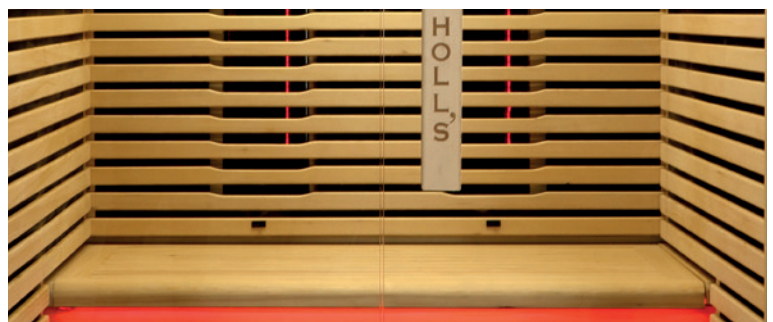

CANOPIÉE 2

ÉMETTEURS INTÉGRÉS

ÉMETTEUR DE SOL EFFET VERRE GIVRÉ

PUISSANCE QUARTZ VARIABLE

	CANOPIÉE 2
Référence	HL-CNP02
Nombre de places	2 places assises
Dimensions	140 x 125 x 190 cm
Émetteurs Dual Healthy	x2
Panneaux carbone	x5
Émetteurs d'ambiance au sol	x1
Puissance totale	2150 W
Structure et boiseries	Épicéa du Canada
Équipements et accessoires	<ul style="list-style-type: none"> Éclairage intérieur Chromothérapie LED 7 couleurs Audio MP3 bluetooth avec haut-parleur par résonance Purificateur d'air automatique pour assainir l'air Porte magazine, porte boisson, support pour smartphone et support de serviette Porte en verre sécurisée avec poignée bois
Poids	
Garanties	Électrique 2 ans - Boiserie 10 ans