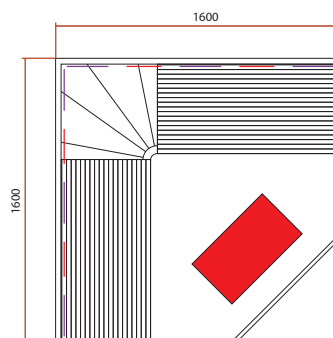

CANOPIÉE 3C

3-4

4 Dual
Healthy
Quartz
Magnesium

6 Carbone

	CANOPIÉE 3C
Référence	HL-CNP03C
Nombre de places	3 - 4 places assises
Dimensions	160 x 160 x 190 cm
Émetteurs Dual Healthy	x4
Panneaux carbone	x6
Émetteurs d'ambiance au sol	x1
Puissance totale	3250 W
Structure et boiseries	Épicéa du Canada
Équipements et accessoires	Éclairage intérieur Chromothérapie LED 7 couleurs Audio MP3 bluetooth avec haut-parleur par résonance Purificateur d'air automatique pour assainir l'air Porte magazine, porte boisson, support pour smartphone et support de serviette Porte en verre sécurisée avec poignée bois
Poids	
Garanties	Électrique 2 ans - Boiserie 10 ans