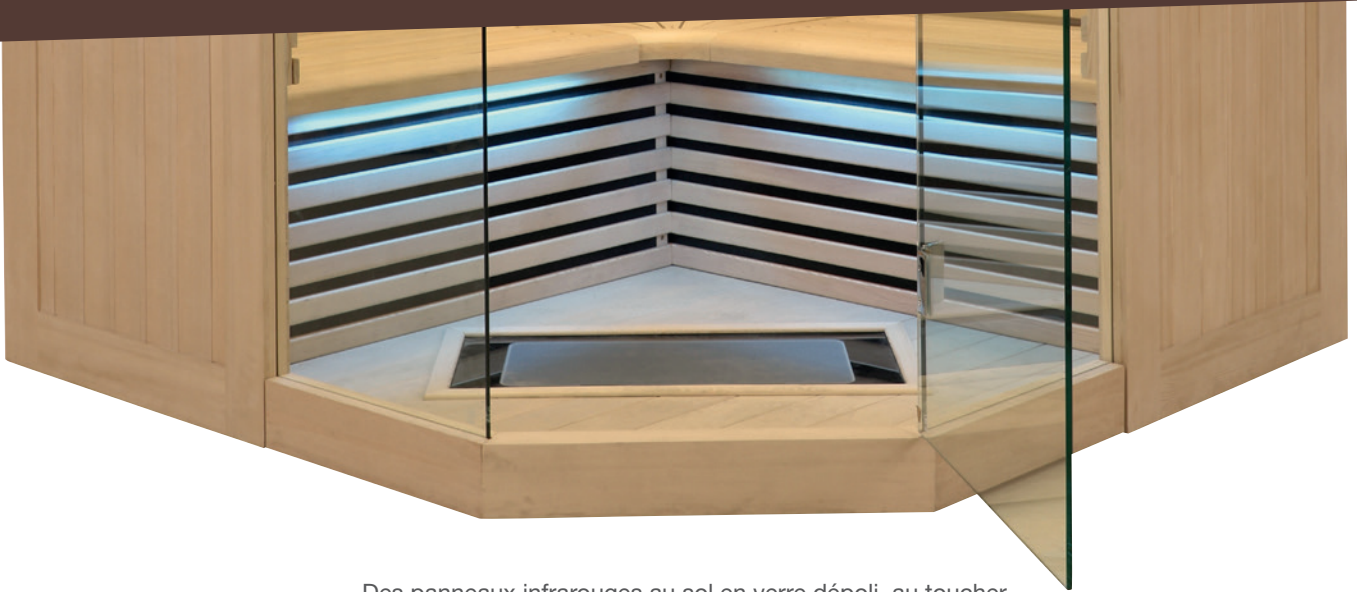

MAGNÉSIUM

Le magnésium produit des ondes IR-C qui stimulent l'épiderme et favorisent la sudation pour une détoxification en profondeur.

CARBONE

Le carbone assure une chaleur douce et bienveillante avec ses IR longs. Des panneaux disposés sur les parois répandent une chaleur uniforme sur l'ensemble de la cabine.

QUARTZ

Le Quartz crée une chaleur enveloppante et très agréable qui soulagera l'ensemble du système nerveux, notamment autour de la colonne vertébrale. Choisissez l'intensité des émetteurs en début de séance et tout le long de votre présence dans le sauna.