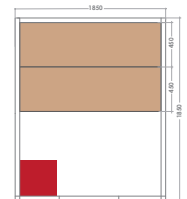

## CARACTÉRISTIQUES

**VENETIAN 2**  
2 places

2 places

Dimensions 139 x 110 x 200 cm

Poêle 3,5 kW inclus

Éclairage intérieur + chromothérapie LED intérieure

Extérieur en Épicéa

Banc et appui-têtes en abachi

**VENETIAN 3/4**  
3/4 places

3/4 places

Dimensions 160 x 160 x 200 cm

Poêle 4,5 kW inclus

Éclairage intérieur + chromothérapie LED intérieure

Extérieur en Épicéa

Double banc et appui-têtes en abachi

**VENETIAN 4/5**  
4/5 places

4/5 places

Dimensions 185 x 185 x 200 cm

Poêle 8 kW inclus

Éclairage intérieur + chromothérapie LED intérieure

Extérieur en Épicéa

Double Banc et appui-têtes en abachi