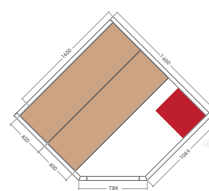

## CARACTÉRISTIQUES

**VENETIAN 2**  
2 places

2 places

Dimensions 139 x 110 x 200 cm

Poêle 3,5 kW inclus

Éclairage intérieur + chromothérapie LED intérieure

Extérieur en Épicéa

Banc et appui-têtes en abachi

**VENETIAN 3/4**  
3/4 places

3/4 places

Dimensions 160 x 160 x 200 cm

Poêle 4,5 kW inclus

Éclairage intérieur + chromothérapie LED intérieure

Extérieur en Épicéa

Double banc et appui-têtes en abachi

**VENETIAN 4/5**  
4/5 places

4/5 places

Dimensions 185 x 185 x 200 cm

Poêle 8 kW inclus

Éclairage intérieur + chromothérapie LED intérieure

Extérieur en Épicéa

Double Banc et appui-têtes en abachi