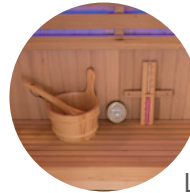

VENETIAN

RETOUR AUX SOURCES DU SAUNA FINLANDAIS

Un sauna traditionnel vapeur au design soigné et élégant.

Derrière ses larges surfaces vitrées, agrémentées d'élégantes persiennes, appréciez tous les bienfaits d'un sauna vapeur de grand standing dans une ambiance cosy.

L'essence d'épicéa du Canada qui le compose, suggère à elle-seule la détente et le bien-être. À l'intérieur, les bancs à 2 hauteurs semblables aux saunas traditionnels finlandais, vous offrent la possibilité d'apprécier différents niveaux de température (pour les modèles 3/4 et 4/5 places).

En plus de son design exclusif aux finitions splendides, la cabine Venetian vous propose un équipement complet permettant d'apprécier une séance de sauna vapeur haut de gamme.

ACCESSOIRES INCLUS

Le poêle Harvia ainsi que les accessoires vapeurs sont inclus.

Le Venetian est directement équipé d'un poêle Harvia et de pierres volcaniques, le tout dimensionné selon la taille de la cabine.

Nous incluons également dans tous nos saunas vapeur les accessoires indispensables comme le seau, la louche en bois, le thermomètre ainsi que le sablier.