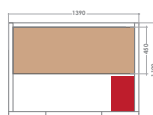

VENETIAN 2
2 places

2 places

Dimensions 139 x 110 x 200 cm

Poêle 3,5 kW inclus

Éclairage intérieur + chromothérapie LED intérieure

Extérieur en Épicéa

Banc et appui-têtes en abachi