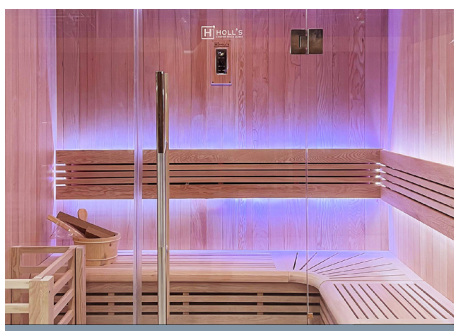

Attention, si vous le placez dans une pièce non isolée, en hiver, il vous sera difficile de le chauffer convenablement.

UTOPIA 4

Technologie
VAPEUR

CIEL ÉTOILÉ

LARGE FAÇADE VITRÉE

DESIGN CONTEMPORAIN

	UTOPIA 4
Référence	HL-UTA04PK
Nombre de places	4 places assises
Dimensions	200 x 145 x 196 cm
Poêle inclus	Harvia Vega 6kW
Structure et boiseries	Épicéa du Canada
Équipements et accessoires	Éclairage intérieur
	Plafond effet ciel étoilé
	Chromothérapie LED 7 couleurs
	Ecran tactile pour l'audio MP3 et bluetooth
	Porte en verre sécurisée avec poignée bois à l'intérieur et inox à l'extérieur
Kit sauna traditionnel inclus	
Garanties	Électrique 2 ans - Boiserie 10 ans