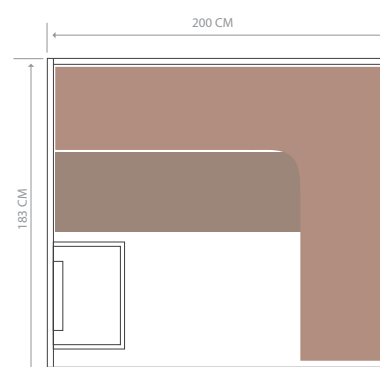

DOUBLE BANQUETTE + LARGE BANC EN L