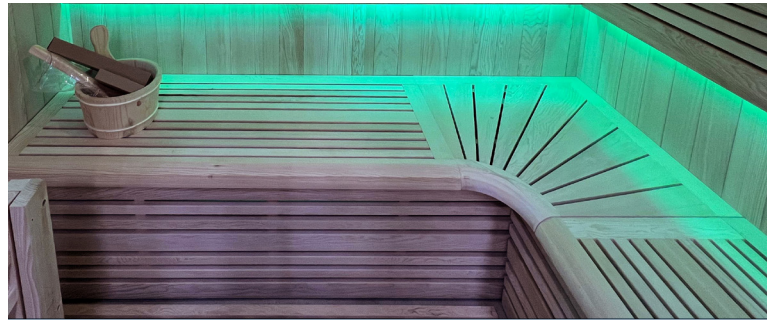

Attention, si vous le placez dans une pièce non isolée, en hiver, il vous sera difficile de le chauffer convenablement.

UTOPIA 4

Technologie
VAPEUR

CIEL ÉTOILÉ

LARGE FAÇADE VITRÉE

DESIGN CONTEMPORAIN

	UTOPIA 4
Référence	HL-UTA04PK
Nombre de places	4 places assises
Dimensions	200 x 145 x 196 cm
Poêle inclus	Harvia Vega 6kW
Structure et boiseries	Épicéa du Canada
Équipements et accessoires	Éclairage intérieur
	Plafond effet ciel étoilé
	Chromothérapie LED 7 couleurs
	Ecran tactile pour l'audio MP3 et bluetooth
	Porte en verre sécurisée avec poignée bois à l'intérieur et inox à l'extérieur
Kit sauna traditionnel inclus	
Garanties	Électrique 2 ans - Boiserie 10 ans

LARGE BANC EN L

UTOPIA 6

6 

Technologie
VAPEUR

CIEL ÉTOILÉ

LARGE FAÇADE VITRÉE

DESIGN CONTEMPORAIN

	UTOPIA 6
Référence	HL-UTA06PK
Nombre de places	6 places assises
Dimensions	200 x 183 x 210 cm
Poêle inclus	Harvia Vega 8kW
Structure et boiseries	Épicéa du Canada
Équipements et accessoires	<ul style="list-style-type: none"> Éclairage intérieur Plafond effet ciel étoilé Chromothérapie LED 7 couleurs Ecran tactile pour l'audio MP3 et bluetooth Porte en verre sécurisée avec poignée bois à l'intérieur et inox à l'extérieur Kit sauna traditionnel inclus
Garanties	Électrique 2 ans - Boiserie 10 ans