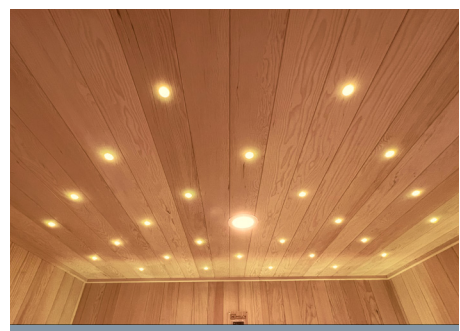

Attention, si vous le placez dans une pièce non isolée, en hiver, il vous sera difficile de le chauffer convenablement.

UTOPIA 4

Technologie
VAPEUR

CIEL ÉTOILÉ

LARGE FAÇADE VITRÉE

DESIGN CONTEMPORAIN

	UTOPIA 4
Référence	HL-UTA04PK
Nombre de places	4 places assises
Dimensions	200 x 145 x 196 cm
Poêle inclus	Harvia Vega 6kW
Structure et boiseries	Épicéa du Canada
Équipements et accessoires	Éclairage intérieur
	Plafond effet ciel étoilé
	Chromothérapie LED 7 couleurs
	Ecran tactile pour l'audio MP3 et bluetooth
	Porte en verre sécurisée avec poignée bois à l'intérieur et inox à l'extérieur
Kit sauna traditionnel inclus	
Garanties	Électrique 2 ans - Boiserie 10 ans