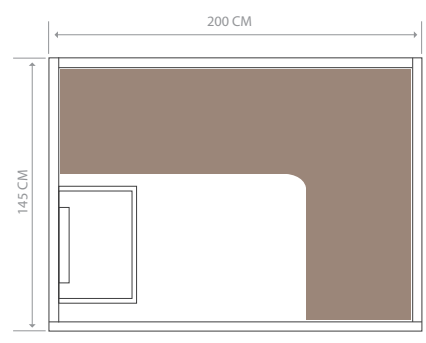

KIT SAUNA

INCLUS

- Seau en bois
- Louche en bois
- Sablier
- Thermomètre
- Hygromètre

Où placer mon sauna ?

L'idéal est dans une pièce isolée thermiquement, mais aussi ventilée et parfaitement plane. Si vous le placez dans une salle de bain, attention de vérifier que celle-ci soit équipée d'une VMC.

Attention, si vous le placez dans une pièce non isolée, en hiver, il vous sera difficile de le chauffer convenablement.

UTOPIA 4

Technologie
VAPEUR

CIEL ÉTOILÉ

LARGE FAÇADE VITRÉE

DESIGN CONTEMPORAIN

	UTOPIA 4
Référence	HL-UTA04PK
Nombre de places	4 places assises
Dimensions	200 x 145 x 196 cm
Poêle inclus	Harvia Vega 6kW
Structure et boiseries	Épicéa du Canada
Équipements et accessoires	Éclairage intérieur
	Plafond effet ciel étoilé
	Chromothérapie LED 7 couleurs
	Ecran tactile pour l'audio MP3 et bluetooth
	Porte en verre sécurisée avec poignée bois à l'intérieur et inox à l'extérieur
Kit sauna traditionnel inclus	
Garanties	Électrique 2 ans - Boiserie 10 ans

LARGE BANC EN L

UTOPIA 6

6 

Technologie
VAPEUR

CIEL ÉTOILÉ

LARGE FAÇADE VITRÉE

DESIGN CONTEMPORAIN

	UTOPIA 6
Référence	HL-UTA06PK
Nombre de places	6 places assises
Dimensions	200 x 183 x 210 cm
Poêle inclus	Harvia Vega 8kW
Structure et boiseries	Épicéa du Canada
Équipements et accessoires	<ul style="list-style-type: none"> Éclairage intérieur Plafond effet ciel étoilé Chromothérapie LED 7 couleurs Ecran tactile pour l'audio MP3 et bluetooth Porte en verre sécurisée avec poignée bois à l'intérieur et inox à l'extérieur Kit sauna traditionnel inclus
Garanties	Électrique 2 ans - Boiserie 10 ans