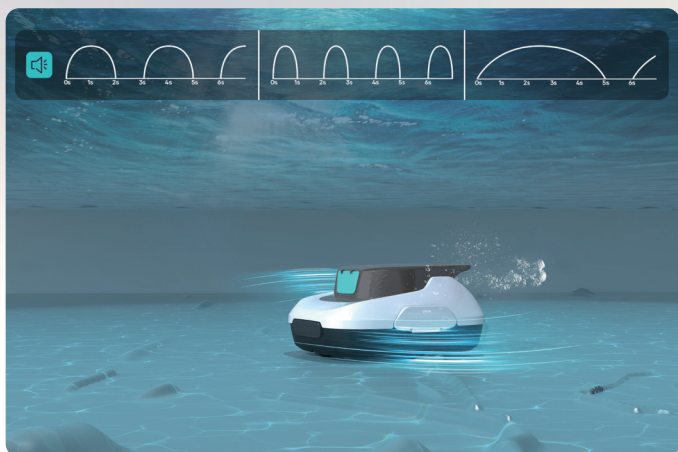

Aiper Scuba 800

Easy in Every Way

Couverture de nettoyage:

Fond

Contenu de l'emballage

1 x Aiper Scuba 800

1 x Chargeur CC

1 x Crochet de retrait

1 x Manuel de l'utilisateur

2 x Brosses

Aiper Scuba 800

Easy in Every Way

Surface de nettoyage maximale

80 m² (860 pi²)

Puissance d'aspiration

4 980 LPH (1 320 GPH)

Autonomie de la batterie

90 minutes

Temps de charge

3-4 heures

Niveau de filtration

Panier filtrant de 180 µm

Stationnement automatique pour un retrait facile

Le Scuba 800 stationne automatiquement près de la paroi de la piscine lorsque la batterie est faible ou que le nettoyage est terminé, ce qui permet de le retirer facilement de la piscine sans y entrer.

Entièrement sans fil, le Scuba 800 est léger, portable et facile à ranger, permettant un nettoyage sans problème, sans enchevêtrement ni câble obsolète.

Activation en un clic

Nettoyage sans effort grâce à l'activation en un seul clic. Il suffit d'allumer le Scuba 800, de le laisser tomber dans la piscine et de le regarder nettoyer avec précision.