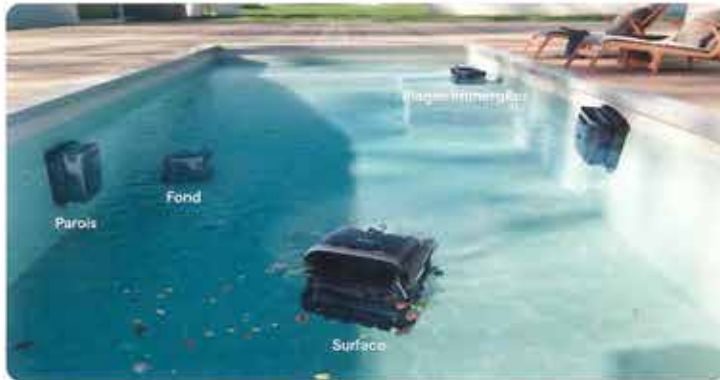

Beatbot Sora P7

Nettoyage complet, du fond à la surface

Couverture de nettoyage

Surface

Fond

Parois

Ligne d'eau

Plages immergées
(min 20 cm)

Nettoyage de surface JetPulse™

Un système à double jet d'eau avec des flux convergents et divergents qui dirigent activement les débris flottants vers la bouche d'aspiration, améliorant considérablement l'efficacité du nettoyage de surface.

Couverture complète, nettoyage des plages immergées compris¹

Nettoie le fond, les parois, la ligne d'eau et la surface en un seul cycle, et atteint les plages immergées et les zones peu profondes jusqu'à 20 cm que la plupart des robots nettoyeurs ne sont pas en mesure de nettoyer. Cela réduit le nettoyage manuel ponctuel et aide à prévenir la formation d'algues dans les zones difficiles d'accès.

Stationnement de surface intelligent pour faciliter la récupération

Un système flottant unique en son genre, inspiré de la technologie de flottabilité des sous-marins, utilise quatre chambres pour ramener automatiquement le robot à la surface une fois le nettoyage terminé. Le système SmartDrain™ évacue l'eau contenue à l'intérieur du robot, le rendant plus léger et plus facile à récupérer, sans avoir à soulever de charges lourdes.