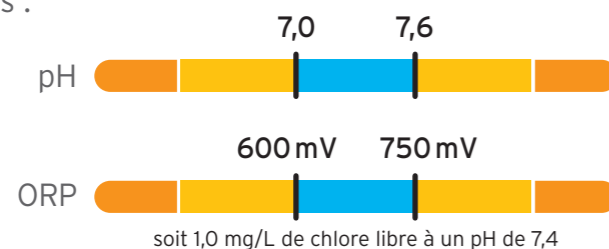

UN SEUL BÔTIER POUR PERSONNALISER VOTRE EXPÉRIENCE DE BAINNADE

Pour plus de confort, les équipements peuvent être paramétrés et programmés à l'avance.

FILTRATION

Pilotage d'une pompe de filtration à vitesse simple ou variable.

CHAUFFAGE

Contrôle du système de chauffage pour réguler la puissance et maintenir le bassin à la température choisie.

ÉCLAIRAGE

Gestion de l'éclairage avec le choix de la couleur pour mettre en lumière le bassin et créer l'ambiance souhaitée.